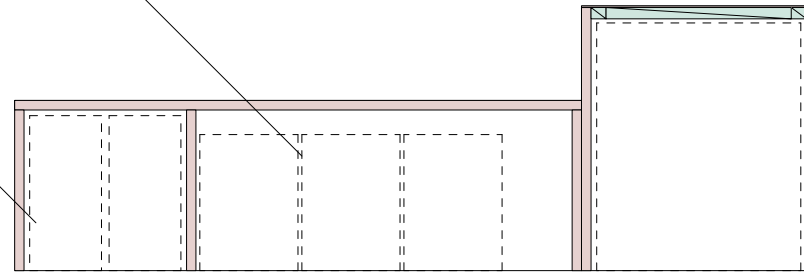

重なるラタン長方形バスケット・大 (V)
約幅36×奥行26×高さ24cm

ポリプロピレンフタが選べるダストボックス・大 (30L袋用)
袋止付・約幅19×奥行41×高さ54cm

冷蔵庫隠し
構造用合板 (壁面収納で一番下に使ったものと同じ材)
1000×25×2000mm ×2枚
背面は壁面収納の際に余った有孔ボード
910×4×1660mm ×1枚

オープン隠し
積層ラワン材 910×25×1820mm ×1枚

食器棚
積層ラワン材 910×25×1820mm ×4枚